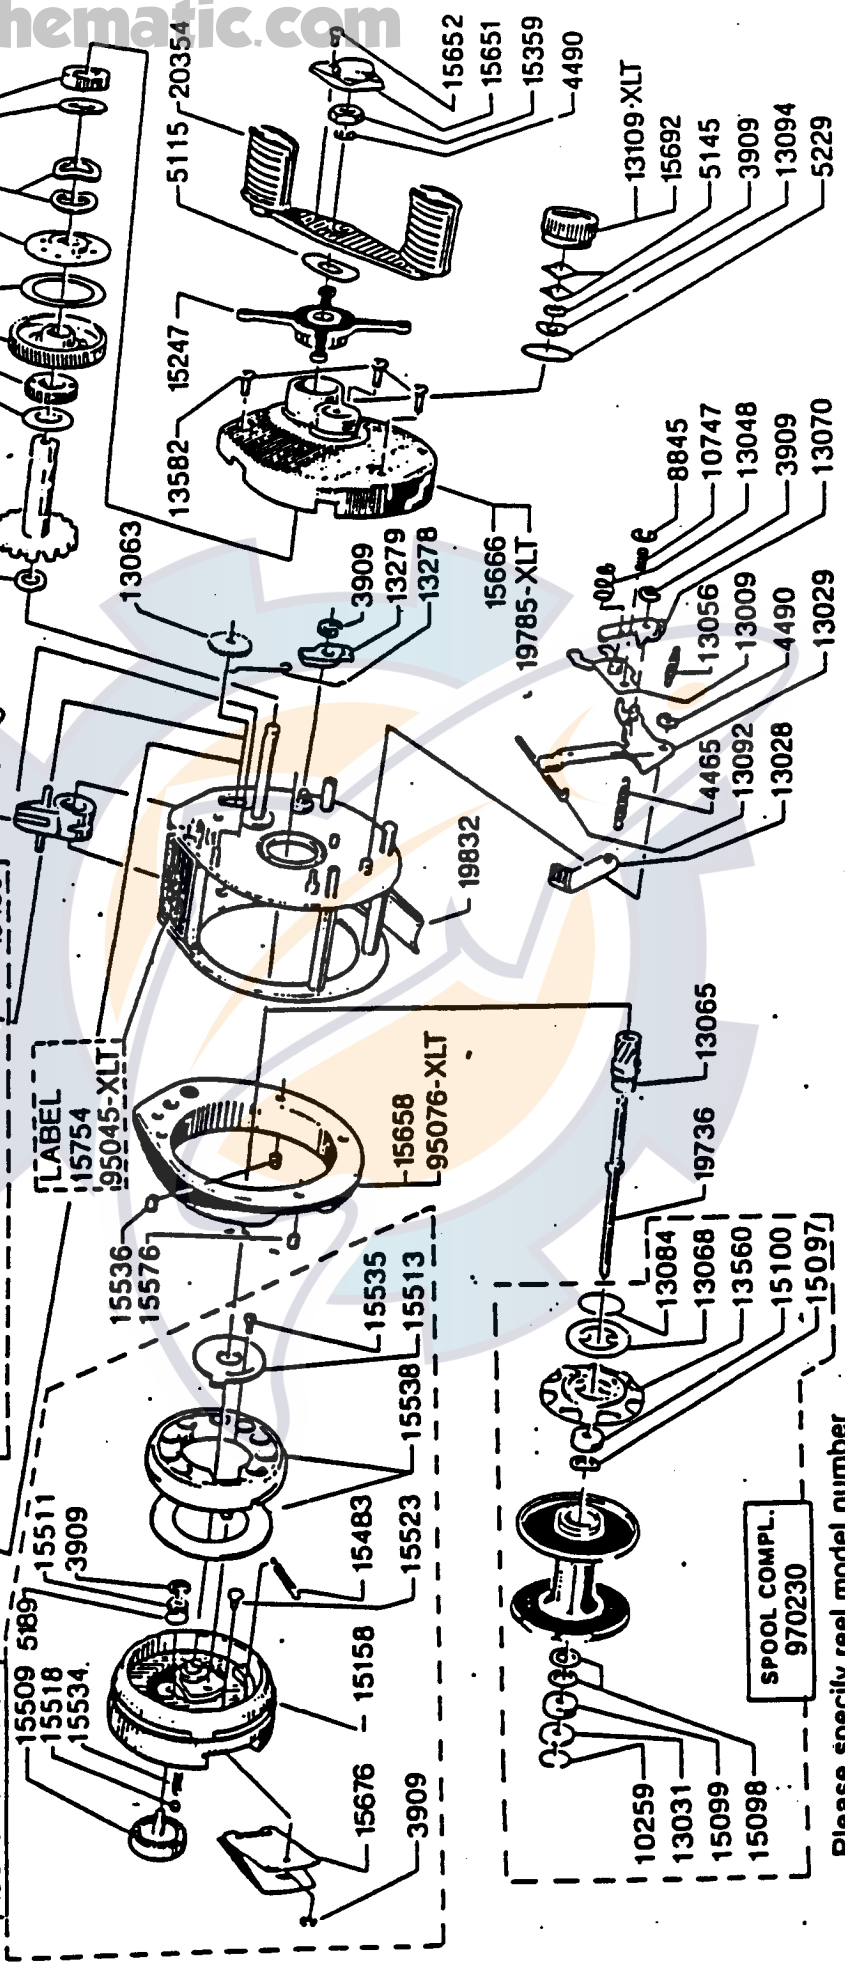

Ambassadeur 523 85-1
 Ambassadeur 523 XLT 85-2

BAYONET COMPL.
 15673/19820-XLT

LINEGUIDE COMPLETE: 15149

SPOOL COMPL.
 970230

Ambassadeur 523 85-2
 Ambassadeur 523 XLT 85-3

Please specify reel model number
 and number in reelfoot when
 ordering parts

Vid beställning av reservdelar
 bör alltid rulltyp och nummer-
 beteckning under rullfoten anges